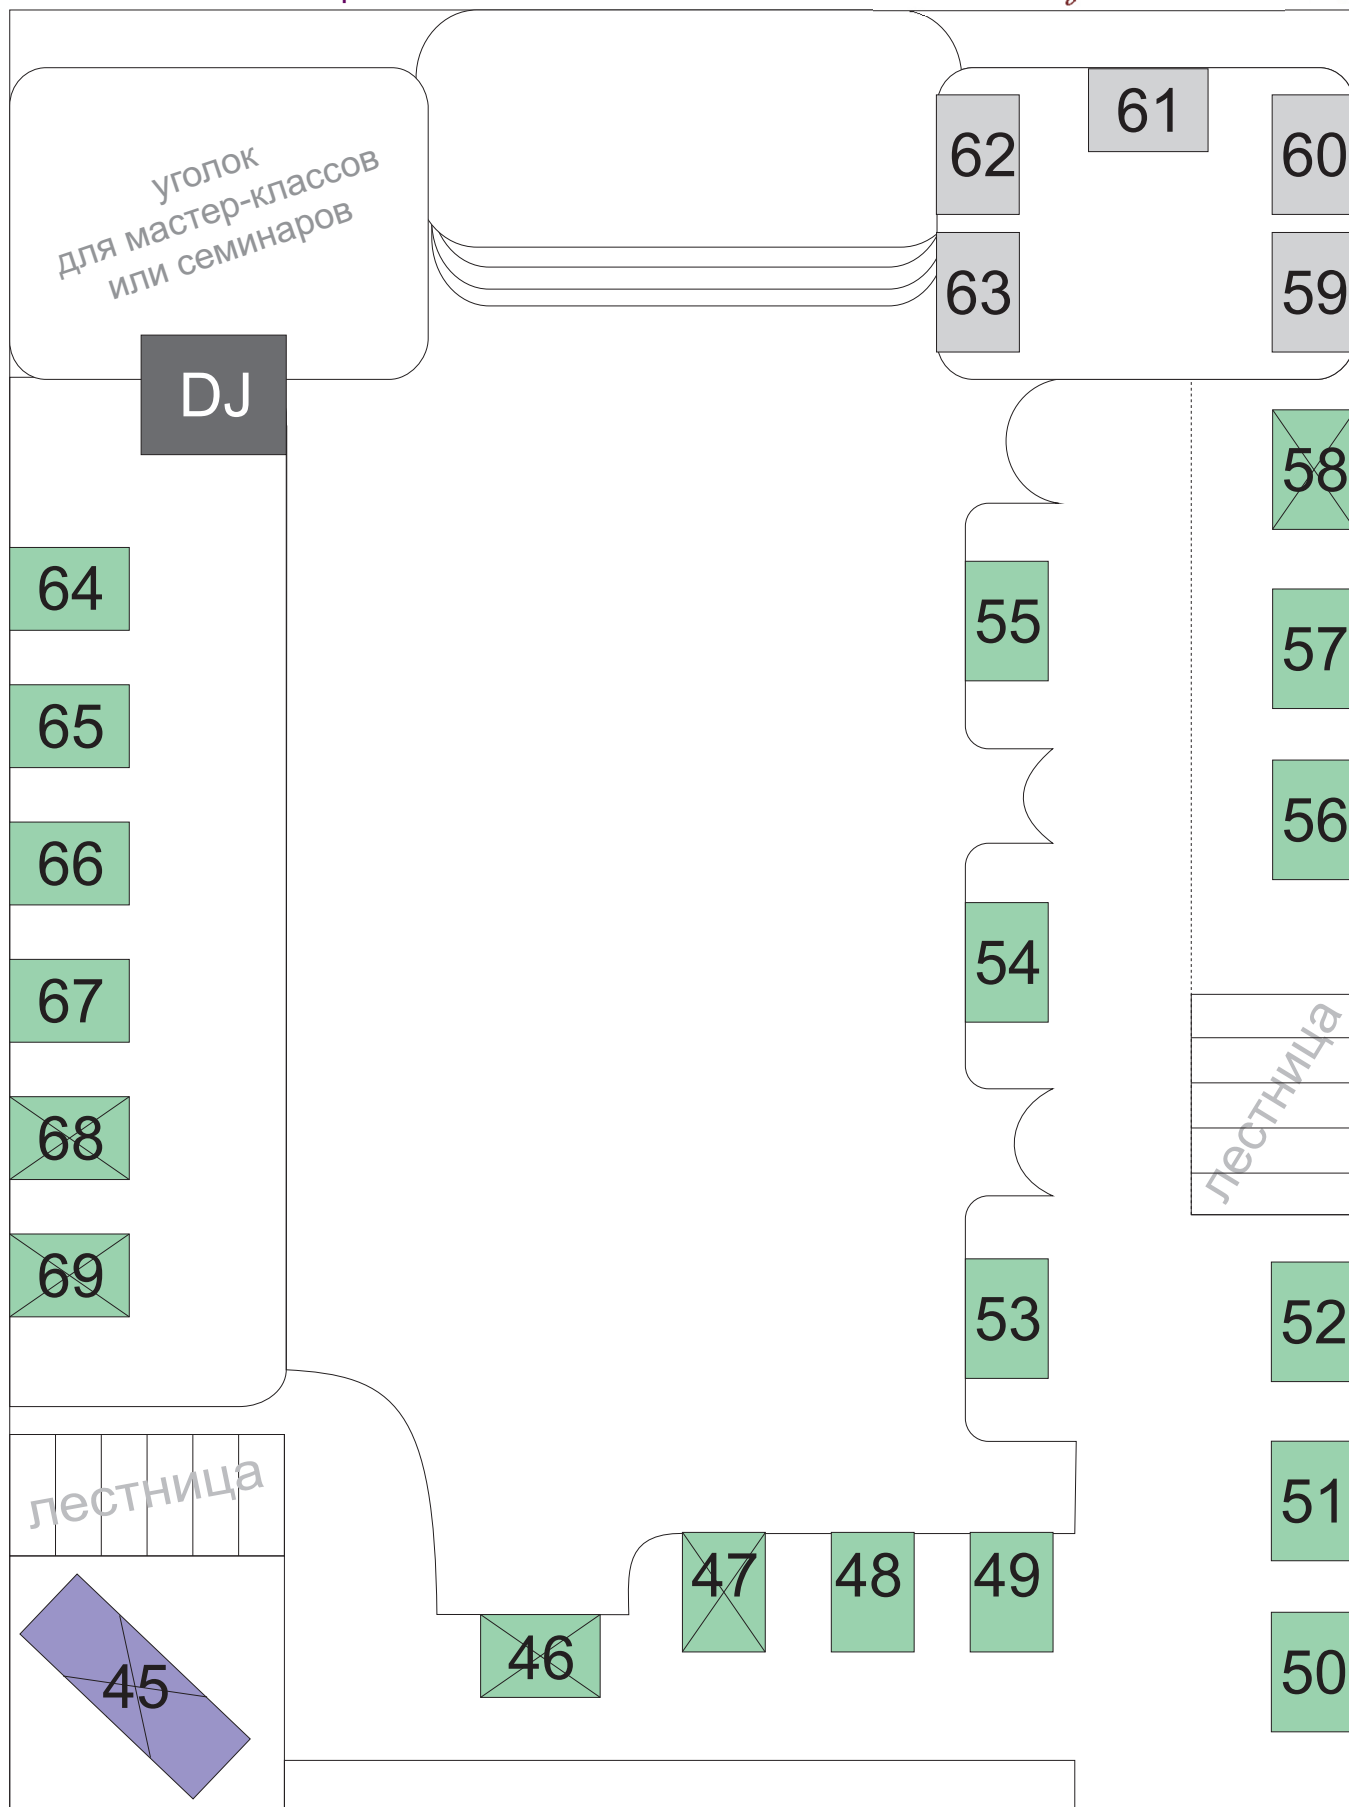

A

категория А №1-32 - стол 1,2м x 0,8м (центр зала),
№33-37 - стол 1,2м x 0,8м (под балконом)
1 100 000 бел. руб.

B

категория В №40,41, 43, 44 - стол 2м x 0,8м
(под балконом)
2 000 000 бел. руб.

D

категория D №38-39 - стол 2м x 0,8м (слева и
справа от сцены), размер площади 4м x 3м
3 000 000 бел. руб.

E

категория E №42 - стол 2м x 0,8м (под балконом)
размер площади 3,5м x 2,5м
4 000 000 бел. руб.

C

категория C №46-58 и №64-69 - стол 1,2м x 0,8м
700 000 бел. руб.

G

категория G №45 - стол 2м x 0,8м,
размер площади 2,5м x 2,5м
1 400 000 бел. руб.

F

категория F №59-63 - стол 1,2м x 0,8м,
размер площади 5м x 5м
3 000 000 бел. руб.